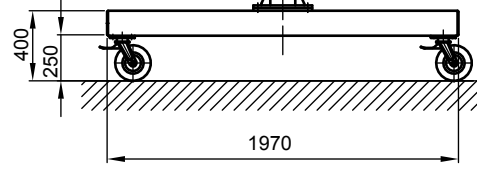

B - B

Kran	LPK 2000 kg x 4000 mm (Storlekar 2)
design bas	H2/B3
Insatsplats	inomhusanvändning
villkor i omgivningen	-5° C upp till +40° C, utan extra tillval
telfer + åkverk	GM 6 2000.5-2/EF 22
FEM grupp	2m / M5
tvärråk	5 m/min
lyft	1,3 / 5 m/min
total vikt	585 kg (därav telfer + åkverk 117 kg)
Driftspänning	3/PE ~50 Hz 400 V (TN-S)
total strömförbrukning	2 kW
Startström för spänningsfallsberäkning	17,2 A (IA_HU * cos phi)